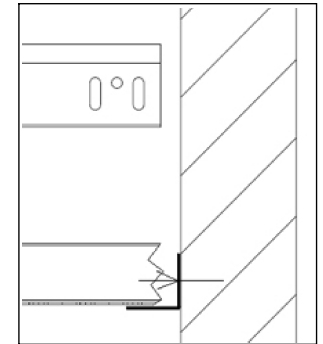

Konstruerad Av	Ritad Av	Skapad Datum	Godkänd Av	Generell Tolerans	Skala
	Jacob Berggren	2013-11-13	JB		
Ritningsnummer			Titel / Benämning		
			<b>Monteringsanvisning - Lobby TK</b>		
			Montagemetod: T24 primär		
Ägare			Material	Version	Blad
<b>Itaab Trading AB</b> Box 1211 701 12 Örebro Tel: +46 (0)19 22 51 90				4	1(2)

Section A-A (Sid. 1)  
 Montering av kassett.  
 Avslut mot vägg.

Section B-B (Sid. 1)  
 Montering av primär/sekundär.  
 Montering av skarvbleck.  
 Avslut mot vägg.

Avslut mot vägg  
 Kassett kapas på plats.  
 Vilar på vägglister, skruvad  
 mot vägg.

Floor view  
 Färdigt montage ger 8mm.  
 springa åt varje håll.

Measures

Konstruerad Av	Ritad Av Jacob Berggren	Skapad Datum 2013-11-13	Godkänd Av JB	Generell Tolerans	Skala
Ritningsnummer			Titel / Benämning <b>Monteringsanvisning - Lobby TK</b> Montagemetod: T24 primär		
Ägare <b>Itaab Trading AB</b> Box 1211 701 12 Örebro Tel: +46 (0)19 22 51 90			Material	Version 4	Blad 2(2)