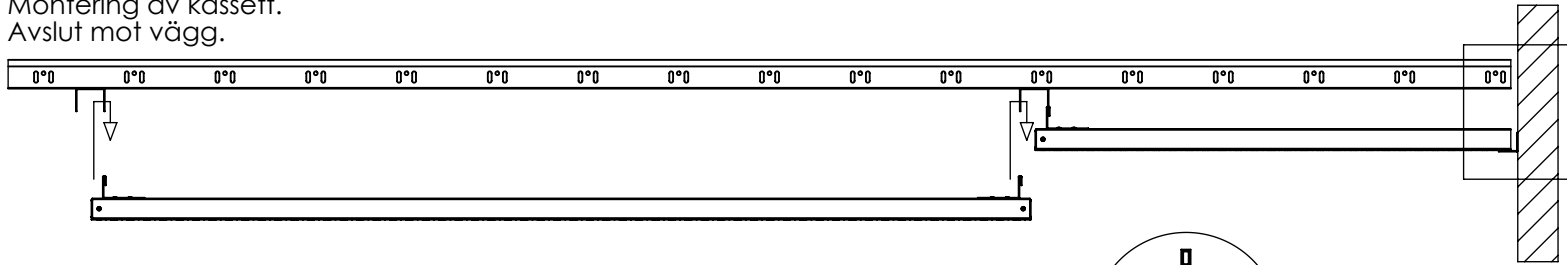

Konstruerad Av	Ritad Av	Skapad Datum	Godkänd Av	Generell Tolerans	Skala
	Jacob Berggren	2013-11-13	JB		
Ritningsnummer			Titel / Benämning		
			<b>Monteringsanvisning - Lobby TK</b>		
			Montagemetod: T24 primär		
Ägare			Material	Version	Blad
<b>Itaab Trading AB</b> Box 1211 701 12 Örebro Tel: +46 (0)19 22 51 90				4	1(2)

Section A-A (Sid. 1)  
 Montering av kassett.  
 Avslut mot vägg.

Section B-B (Sid. 1)  
 Montering av primär/sekundär.  
 Montering av skarvbleck.  
 Avslut mot vägg.

Avslut mot vägg  
 Kassett kapas på plats.  
 Vilar på vägglister, skruvad  
 mot vägg.

Floor view  
 Färdigt montage ger 8mm.  
 springa åt varje håll.

Measures

Konstruerad Av	Ritad Av Jacob Berggren	Skapad Datum 2013-11-13	Godkänd Av JB	Generell Tolerans	Skala
Ritningsnummer			Titel / Benämning <b>Monteringsanvisning - Lobby TK</b> Montagemetod: T24 primär		
Ägare <b>Itaab Trading AB</b> Box 1211 701 12 Örebro Tel: +46 (0)19 22 51 90			Material	Version 4	Blad 2(2)