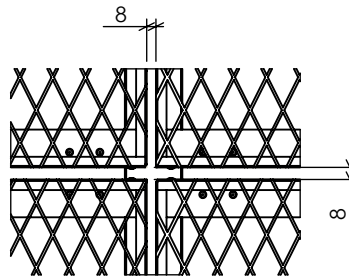

Section A-A (Sid. 1)  
 Montering av kassett.  
 Avslut mot vägg.

Section B-B (Sid. 1)  
 Montering av primär/sekundär.  
 Montering av skarvbleck.  
 Avslut mot vägg.

Avslut mot vägg  
 Kassett kapas på plats.  
 Vilar på vägglister, skruvad  
 mot vägg.

Floor view  
 Färdigt montage ger 8mm.  
 springa åt varje håll.

Measures

Konstruerad Av	Ritad Av Jacob Berggren	Skapad Datum 2013-11-13	Godkänd Av JB	Generell Tolerans	Skala
Ritningsnummer			Titel / Benämning <b>Monteringsanvisning - Lobby TK</b> Montagemetod: T24 primär		
Ägare <b>Itaab Trading AB</b> Box 1211 701 12 Örebro Tel: +46 (0)19 22 51 90			Material	Version 4	Blad 2(2)