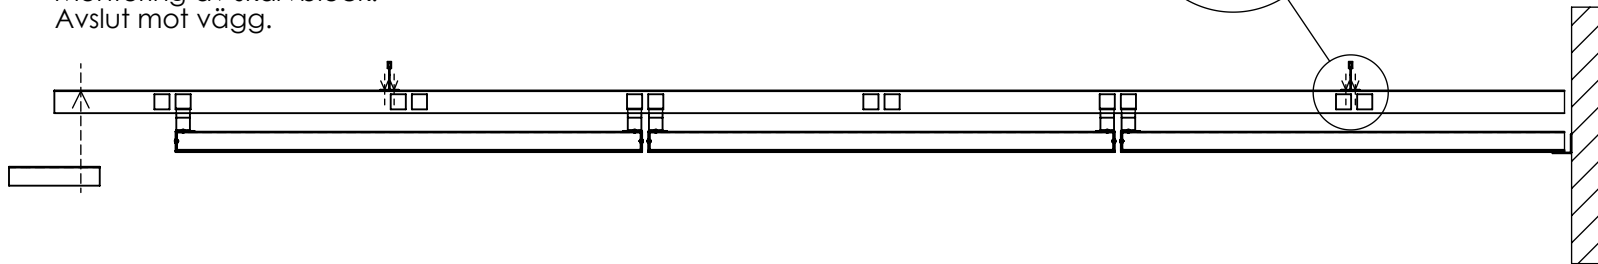

Konstruerad Av	Ritad Av	Skapad Datum	Godkänd Av	Generell Tolerans	Skala
	Jacob Berggren	2013-11-13	JB		
Ritningsnummer			Titel / Benämning		
			<b>Monteringsanvisning - Lobby TK</b>		
			Montagemetod: T24 primär		
Ägare			Material	Version	Blad
<b>Itaab Trading AB</b> Box 1211 701 12 Örebro Tel: +46 (0)19 22 51 90				4	1(2)

Section A-A (Sid. 1)  
 Montering av kassett.  
 Avslut mot vägg.

Section B-B (Sid. 1)  
 Montering av primär/sekundär.  
 Montering av skarvbleck.  
 Avslut mot vägg.

Avslut mot vägg  
 Kassett kapas på plats.  
 Vilar på vägglister, skruvad  
 mot vägg.

Floor view  
 Färdigt montage ger 8mm.  
 springa åt varje håll.

Measures

Konstruerad Av	Ritad Av Jacob Berggren	Skapad Datum 2013-11-13	Godkänd Av JB	Generell Tolerans	Skala
Ritningsnummer			Titel / Benämning <b>Monteringsanvisning - Lobby TK</b> Montagemetod: T24 primär		
Ägare <b>Itaab Trading AB</b> Box 1211 701 12 Örebro Tel: +46 (0)19 22 51 90			Material	Version 4	Blad 2(2)