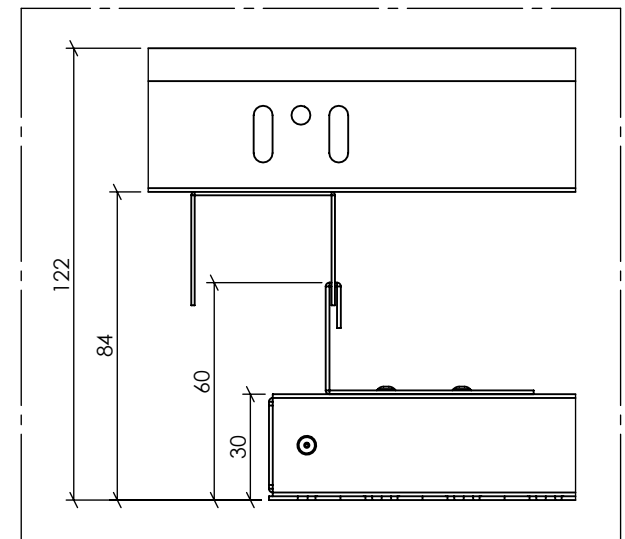

Section A-A (Sid. 1)  
 Montering av kassett.  
 Avslut mot vägg.

Section B-B (Sid. 1)  
 Montering av primär/sekundär.  
 Montering av skarvbleck.  
 Avslut mot vägg.

Avslut mot vägg  
 Kassett kapas på plats.  
 Vilar på vägglister, skruvad  
 mot vägg.

Floor view  
 Färdigt montage ger 8mm.  
 springa åt varje håll.

Measures

Konstruerad Av	Ritad Av Jacob Berggren	Skapad Datum 2013-11-13	Godkänd Av JB	Generell Tolerans	Skala
Ritningsnummer			Titel / Benämning <b>Monteringsanvisning - Lobby TK</b> Montagemetod: T24 primär		
Ägare <b>Itaab Trading AB</b> Box 1211 701 12 Örebro Tel: +46 (0)19 22 51 90			Material	Version 4	Blad 2(2)