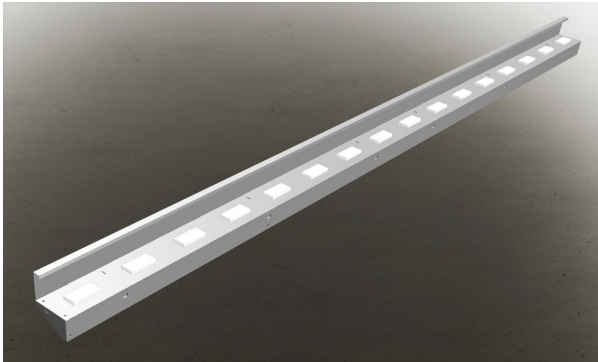

BELYSNING

Wallwasher Trim

ANVÄNDNINGSSOMRÅDEN:

BUTIKER
KORRIDORER
ENTRÉER

Wallwasher Trim är en systemarmatur som utvecklats för att passa flera typer av undertak. Systemet skapar en obruten och skarp ljuslinje och anpassas helt efter ytans storlek.

Wallwasher Trim FT - sedd från ovan.

Wallwasher Trim FT - sedd från botten.

Wallwasher Trim

Belysningen sitter integrerad i takets väggprofiler. Med ett noga studerat mått mellan modulerna, skapas ett rakt och skarpt ljusflöde ut efter hela väggytan.

Varje armatur drivs av en tillhörande driver. Konstruktionen är enkel och smidig och vidarekoppling mellan armaturerna sker via 3/5-poliga plintar och mellankopplingskablar.

Den täta ljusspridningen skapar ett markant sken som får väggarna att framstå som lysande.

Färgtemperatur:

BELYSNINGSSARMATUR LED

Kombineras med de flesta av Itaabs taksystem.

DESIGN

Armaturprofil i vitlackerad aluminium.
Standardlängd: 2000mm. Kan längdanpassas.
Bestyckad med 16 st. LED moduler.
Tillgängliga färgtemperaturer:
3000K, 4000K & 6500K.