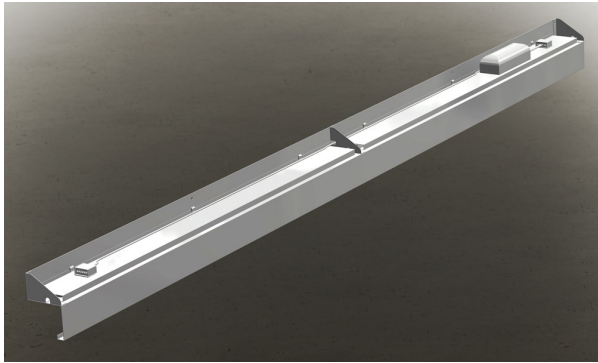

BELYSNING

Wallwasher Trim

ANVÄNDNINGSSOMRÅDEN:

BUTIKER
KORRIDORER
ENTRÉER

Wallwasher Trim är en systemarmatur som utvecklats för att passa flera typer av undertak. Systemet skapar en obruten och skarp ljuslinje och anpassas helt efter ytans storlek.

Wallwasher Trim FT - sedd från ovan.

Wallwasher Trim FT - sedd från botten.

Wallwasher Trim

Belysningen sitter integrerad i takets väggprofiler. Med ett noga studerat mått mellan modulerna, skapas ett rakt och skarpt ljusflöde ut efter hela väggytan.

Varje armatur drivs av en tillhörande driver. Konstruktionen är enkel och smidig och vidarekoppling mellan armaturerna sker via 3/5-poliga plintar och mellankopplingskablar.

Den täta ljusspridningen skapar ett markant sken som får väggarna att framstå som lysande.

Armaturen finns i två standardmodeller; -FT och -Skugga. Varje profil har olika utformning beroende på taktyp. Wallwasher Trim kan även anpassas efter flera taktyper.

Föreskrivning

Wallwasher Trim

Typ:

Effekt: