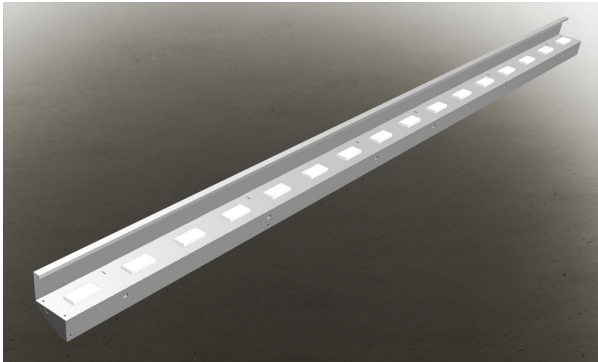

#### ANVÄNDNINGSSOMRÅDEN:

BUTIKER  
KORRIDORER  
ENTRÉER

Wallwasher Trim är en systemarmatur som utvecklats för att passa flera typer av undertak. Systemet skapar en obruten och skarp ljuslinje och anpassas helt efter ytans storlek.

Wallwasher Trim FT - sedd från ovan.

Wallwasher Trim FT - sedd från botten.

# Wallwasher Trim

Belysningen sitter integrerad i takets väggprofiler. Med ett noga studerat mått mellan modulerna, skapas ett rakt och skarpt ljusflöde ut efter hela väggytan.

Varje armatur drivs av en tillhörande driver. Konstruktionen är enkel och smidig och vidarekoppling mellan armaturerna sker via 3/5-poliga plintar och mellankopplingskablar.