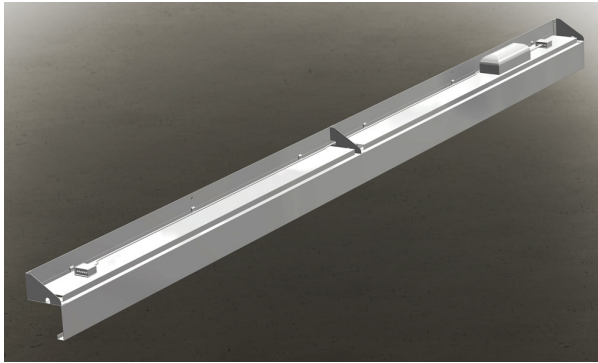

## BELYSNING

#### ANVÄNDNINGSSOMRÅDEN:

BUTIKER  
KORRIDORER  
ENTRÉER

Wallwasher Trim är en systemarmatur som utvecklats för att passa flera typer av undertak. Systemet skapar en obruten och skarp ljuslinje och anpassas helt efter ytans storlek.

Wallwasher Trim FT - sedd från ovan.

Wallwasher Trim FT - sedd från botten.

# Wallwasher Trim

Belysningen sitter integrerad i takets väggprofiler. Med ett noga studerat mått mellan modulerna, skapas ett rakt och skarpt ljusflöde ut efter hela väggytan.

Varje armatur drivs av en tillhörande driver. Konstruktionen är enkel och smidig och vidarekoppling mellan armaturerna sker via 3/5-poliga plintar och mellankopplingskablar.