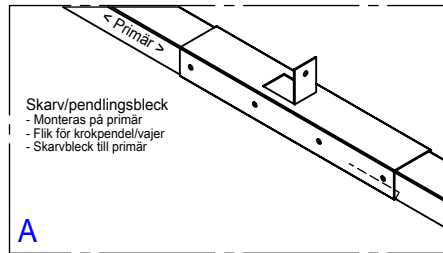

Sektion A-A

- Montering av kassett
- Funktion - skarv/pendlingsbleck
- Montering mot vägg

Avslut mot vägg
- Kassett kapsas på plats. Vilar på L-list skruvad mot vägg.

Sektion B-B

- Montering av skarv (sekundär)
- Funktion - kopplingsbleck
- Montering mot vägg

Sektionsdetaljer

- Sektion A-A, detalj A
- Sektion B-B, detalj B

Takets yta underifrån

- Färdigt montage ger 8mm. springa åt varje håll

Konstruerad Av	Ritad Av	Skapad Datum	Godkänd Av	Generell Tolerans	Skala
	Jacob Berggren	2015-03-24	JB		
Ritningsnummer	Titel / Benämning				
	Monteringsanvisning - Lobby TK				
Ägare	Material		Version	Blad	
Itaab Trading AB Box 1211 701 12 Örebro Tel: +46 (0)19 22 51 90			5	2(2)	