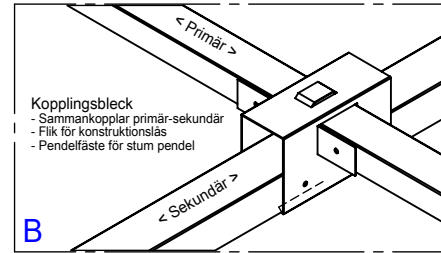

Sektion A-A

- Montering av kassett
- Funktion - skarv/pendlingsbleck
- Montering mot vägg

Avslut mot vägg
- Kassett kapsas på plats. Vilar på L-list skruvad mot vägg.

Sektion B-B

- Montering av skarv (sekundär)
- Funktion - kopplingsbleck
- Montering mot vägg

Sektionsdetaljer

- Sektion A-A, detalj A
- Sektion B-B, detalj B

Takets yta underifrån

- Färdigt montage ger 8mm. springa åt varje håll

Konstruerad Av	Ritad Av	Skapad Datum	Godkänd Av	Generell Tolerans	Skala
	Jacob Berggren	2015-03-24	JB		
Ritningsnummer	Titel / Benämning				
	Monteringsanvisning - Lobby TK				
Ägare	Material		Version	Blad	
Itaab Trading AB Box 1211 701 12 Örebro Tel: +46 (0)19 22 51 90			5	2(2)	