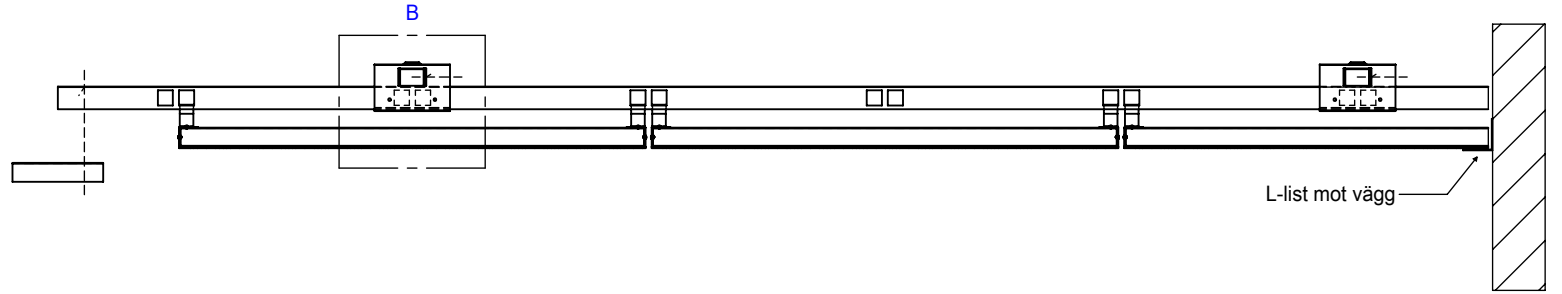

Sektion A-A

- Montering av kassett
- Funktion - skarv/pendlingsbleck
- Montering mot vägg

Avslut mot vägg
- Kassett kapsas på plats. Vilar på L-list skruvad mot vägg.

Sektion B-B

- Montering av skarv (sekundär)
- Funktion - kopplingsbleck
- Montering mot vägg

Sektionsdetaljer

- Sektion A-A, detalj A
- Sektion B-B, detalj B

Takets yta underifrån

- Färdigt montage ger 8mm. springa åt varje håll

Konstruerad Av	Ritad Av	Skapad Datum	Godkänd Av	Generell Tolerans	Skala
	Jacob Berggren	2015-03-24	JB		
Ritningsnummer	Titel / Benämning				
	Monteringsanvisning - Lobby TK				
Ägare	Material		Version	Blad	
Itaab Trading AB Box 1211 701 12 Örebro Tel: +46 (0)19 22 51 90			5	2(2)	