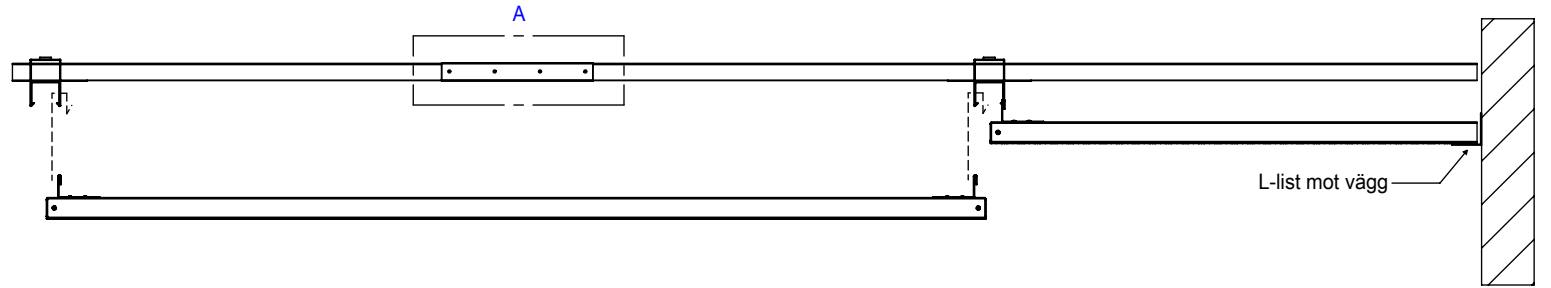

Konstruerad Av	Ritad Av Jacob Berggren	Skapad Datum 2015-03-24	Godkänd Av JB	Generell Tolerans	Skala
Ritningsnummer			Titel / Benämning Monteringsanvisning - Lobby TK		
Ägare Itaab Trading AB Box 1211 701 12 Örebro Tel: +46 (0)19 22 51 90			Material		
			Version 5	Blad 1(2)	

Sektion A-A

- Montering av kassett
- Funktion - skarv/pendlingsbleck
- Montering mot vägg

Avslut mot vägg
- Kassett kapsas på plats. Vilar på L-list skruvad mot vägg.

Sektion B-B

- Montering av skarv (sekundär)
- Funktion - kopplingsbleck
- Montering mot vägg

Sektionsdetaljer

- Sektion A-A, detalj A
- Sektion B-B, detalj B

Takets yta underifrån

- Färdigt montage ger 8mm. springa åt varje håll

Konstruerad Av	Ritad Av	Skapad Datum	Godkänd Av	Generell Tolerans	Skala
	Jacob Berggren	2015-03-24	JB		
Ritningsnummer	Titel / Benämning				
	Monteringsanvisning - Lobby TK				
Ägare	Material		Version	Blad	
Itaab Trading AB Box 1211 701 12 Örebro Tel: +46 (0)19 22 51 90			5	2(2)	