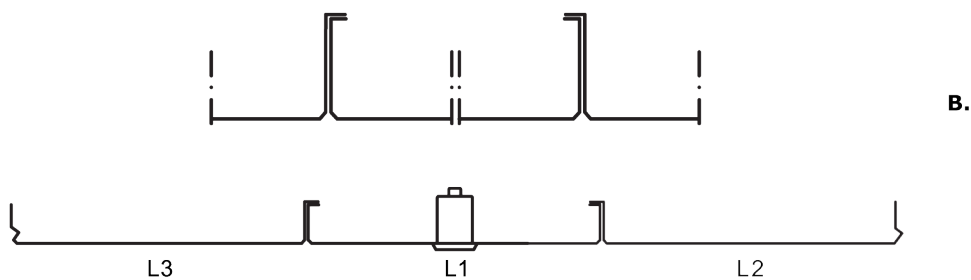

Monteringsanvisning Itaab Säkerhetspanel

Panel-S 300 8805- operererad
8806- perforerad

Itaab Safe S1-21
S1-28
S1-35

Demontebar panel med Assa-lås

Minst en demontebar panel mellan varje fast monterad installation, belysningsarmatur, ventilationsdon etc.

Fortsättning på sidan 2 →

Monteringsanvisning Itaab Säkerhetspanel