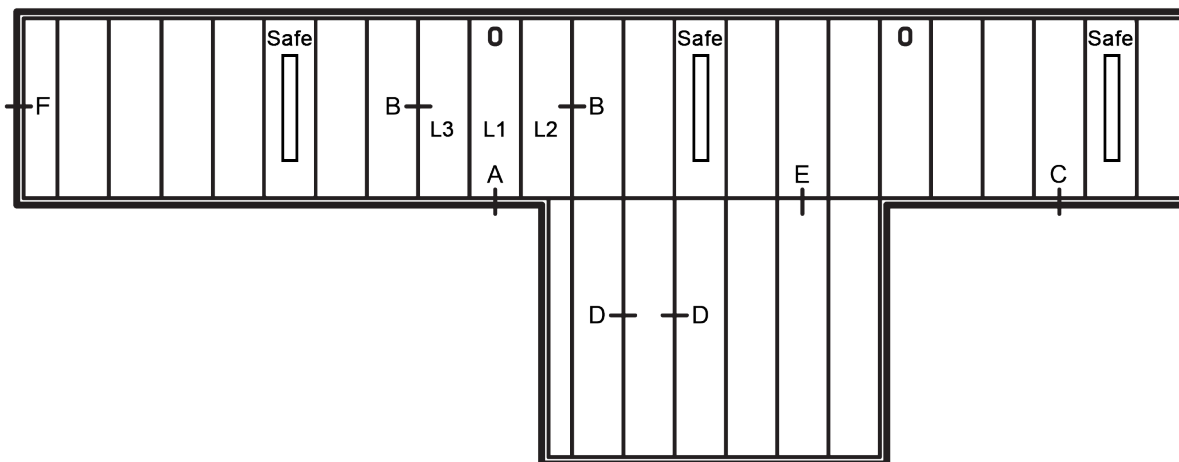

Monteringsanvisning Itaab Säkerhetspanel

Panel-S 300 8805- operererad
8806- perforerad

Itaab Safe S1-21
S1-28
S1-35

Demontebar panel med Assa-lås

Minst en demontebar panel mellan varje fast monterad installation, belysningsarmatur, ventilationsdon etc.

Fortsättning på sidan 2 →

Monteringsanvisning Itaab Säkerhetspanel