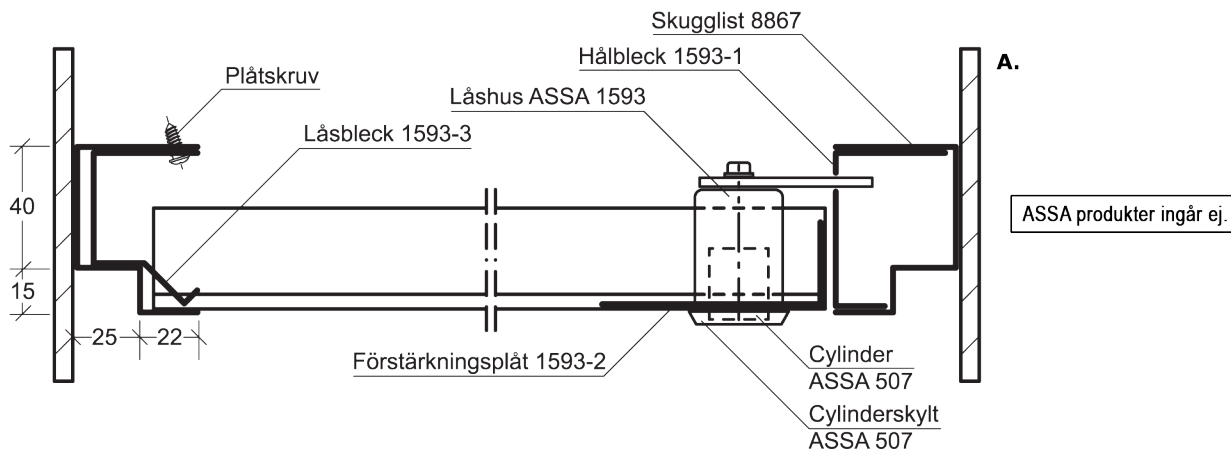

Monteringsanvisning Itaab Säkerhetspanel

Panel-S 300 8805- operererad
8806- perforerad

Itaab Safe S1-21
S1-28
S1-35

Demontebar panel med Assa-lås

Minst en demontebar panel mellan varje fast monterad installation, belysningsarmatur, ventilationsdon etc.

Fortsättning på sidan 2 →

Monteringsanvisning Itaab Säkerhetspanel