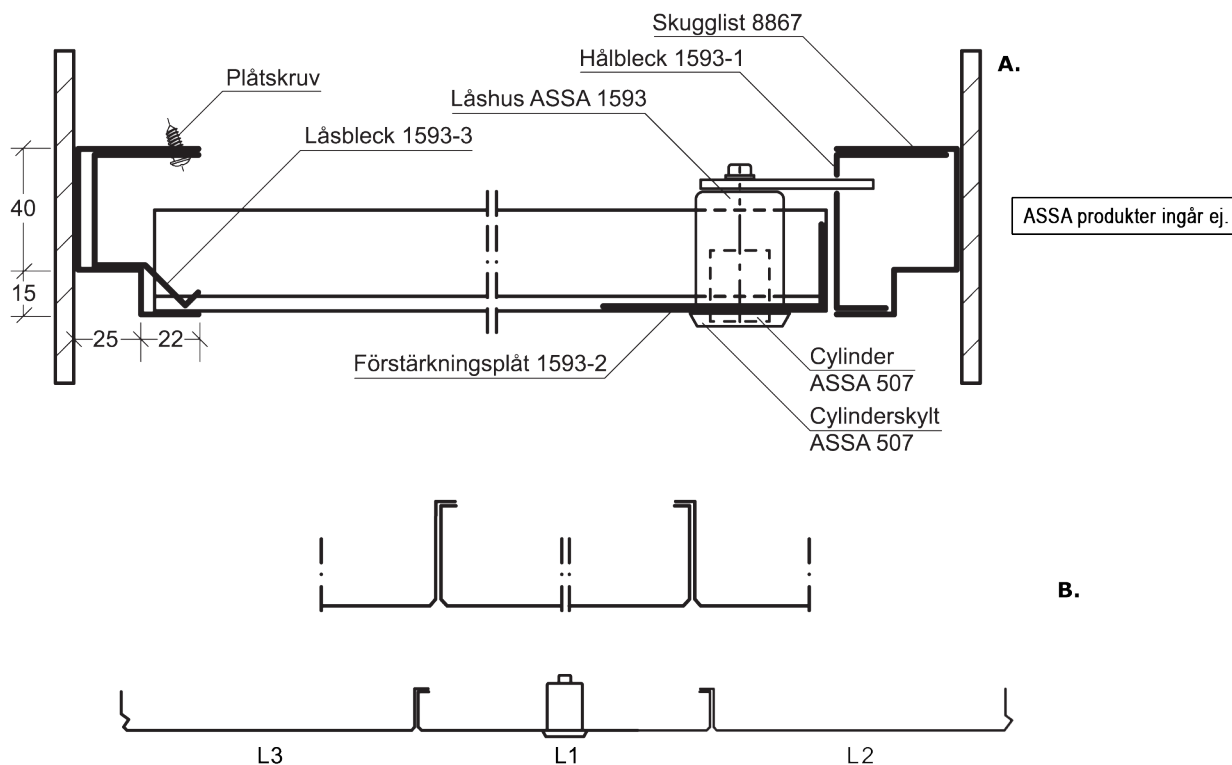

Monteringsanvisning Itaab Säkerhetspanel

Panel-S 300 8805- opererad
8806- perforerad

Itaab Safe S1-21
S1-28
S1-35

L= max 3000 mm

B= 300 mm

Demontebar panel med Assa-lås

Minst en demontebar panel mellan varje fast monterad installation, belysningsarmatur, ventilationsdon etc.

Fortsättning på sidan 2 →

Monteringsanvisning Itaab Säkerhetspanel