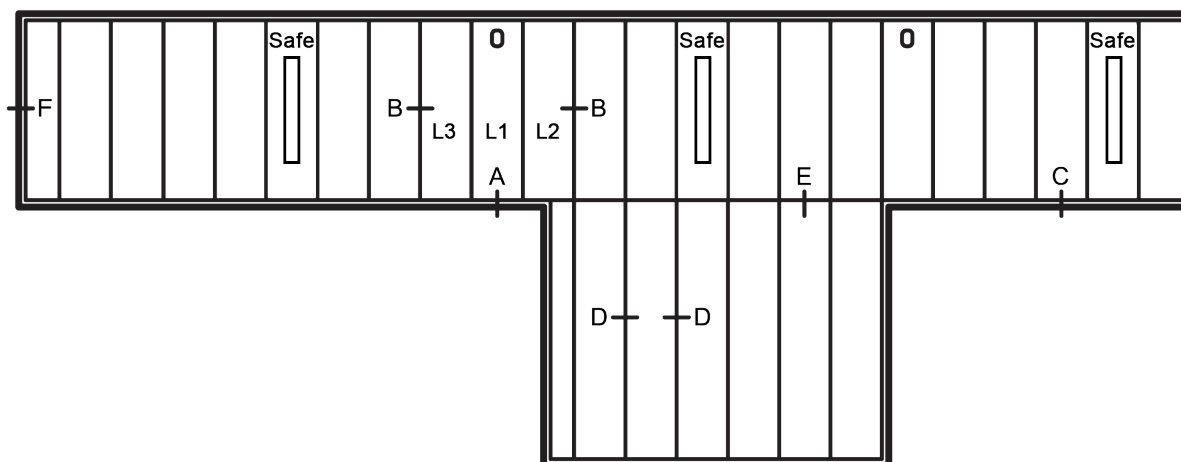

Monteringsanvisning Itaab Säkerhetspanel

Panel-S 300 8805- opererad
8806- perforerad

Itaab Safe S1-21
S1-28
S1-35

L= max 3000 mm

B= 300 mm

Demontebar panel med Assa-lås

Minst en demontebar panel mellan varje fast monterad installation, belysningsarmatur, ventilationsdon etc.

Fortsättning på sidan 2 →

Monteringsanvisning Itaab Säkerhetspanel