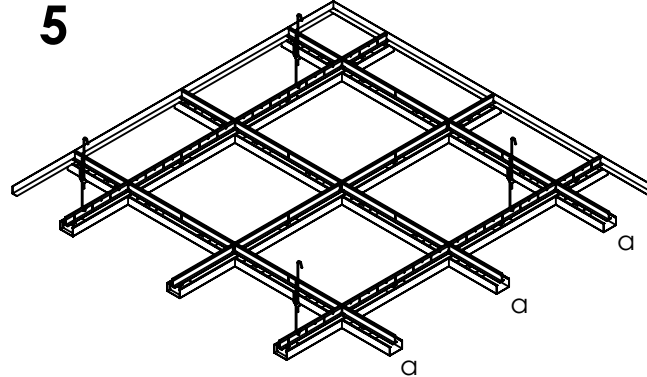

Beams-konsol (för tvärgående Beams-profil)

- a - Montera konsoler c/c 300mm i angiven riktning.
- !!! - I tvärgående riktning krävs alltid två konsoler per modul.
- Även vid avslut/passbit.

5