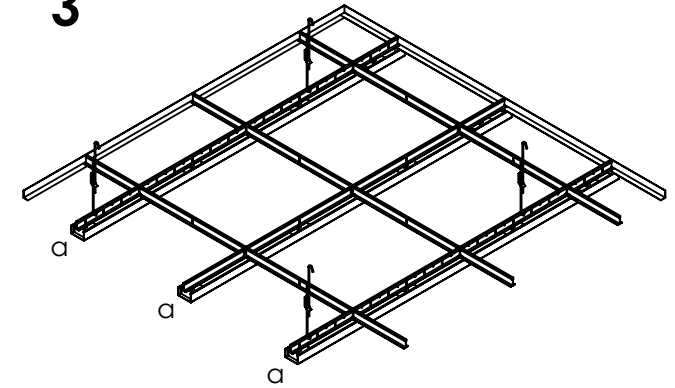

1**T24-bärverk**

- a - Montera vägglister.
- b - Pendla T24-bärprofiler c/c 1200mm.
- c - Montera T24-tvärprofiler L: 1200 & 600mm.

2**Beams-konsol (för löpande Beams-profil)**

- a - Montera konsoler c/c 600mm i angiven riktning.

3**Löpande Beams-profil**

- a - Montera löpande Beams-profiler över konsolerna.

4**Beams-konsol (för tvärgående Beams-profil)**

- a - Montera konsoler c/c 300mm i angiven riktning.
- !!! - I tvärgående riktning krävs alltid två konsoler per modul.
- Även vid avslut/passbit.