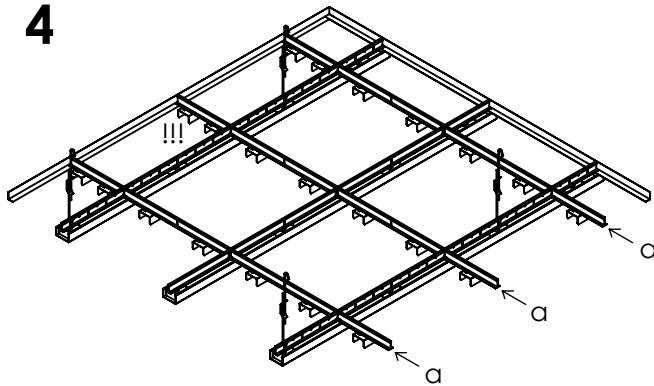

1**T24-bärverk**

- a - Montera vägglister.
- b - Pendla T24-bärprofiler c/c 1200mm.
- c - Montera T24-tvärprofiler L: 1200 & 600mm.

2**Beams-konsol (för löpande Beams-profil)**

- a - Montera konsoler c/c 600mm i angiven riktning.

3**Löpande Beams-profil**

- a - Montera löpande Beams-profiler över konsolerna.

4**Beams-konsol (för tvärgående Beams-profil)**

- a - Montera konsoler c/c 300mm i angiven riktning.
- !!! - I tvärgående riktning krävs alltid två konsoler per modul.
- Även vid avslut/passbit.