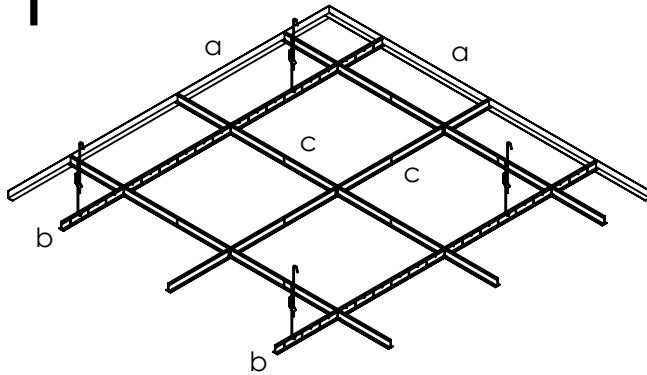

1**T24-bärverk**

- a - Montera vägglister.
- b - Pendla T24-bärprofiler c/c 1200mm.
- c - Montera T24-tvärprofiler L: 1200 & 600mm.

2**Beams-konsol (för löpande Beams-profil)**

- a - Montera konsoler c/c 600mm i angiven riktning.

3**Löpande Beams-profil**

- a - Montera löpande Beams-profiler över konsolerna.

4**Beams-konsol (för tvärgående Beams-profil)**

- a - Montera konsoler c/c 300mm i angiven riktning.
- !!! - I tvärgående riktning krävs alltid två konsoler per modul.
- Även vid avslut/passbit.

5**Tvärgående Beams-profil**

- a - Montera tvärgående Beams-profiler över konsolerna.

Info.