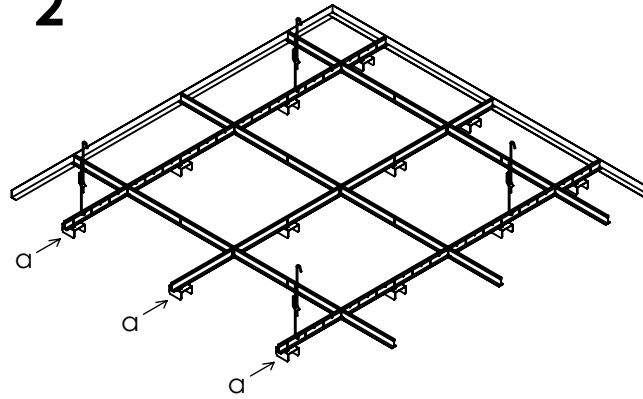

1**T24-bärverk**

- a - Montera vägglister.
- b - Pendla T24-bärprofiler c/c 1200mm.
- c - Montera T24-tvärprofiler L: 1200 & 600mm.

2**Beams-konsol (för löpande Beams-profil)**

- a - Montera konsoler c/c 600mm i angiven riktning.

3**Löpande Beams-profil**

- a - Montera löpande Beams-profiler över konsolerna.

4**Beams-konsol (för tvärgående Beams-profil)**

- a - Montera konsoler c/c 300mm i angiven riktning.
- !!! - I tvärgående riktning krävs alltid två konsoler per modul.
- Även vid avslut/passbit.