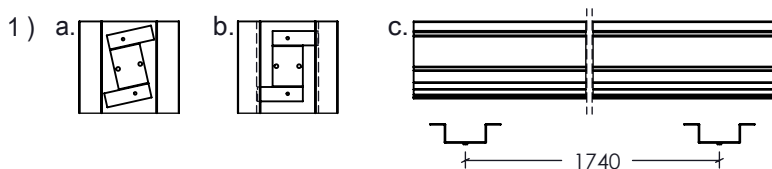

Monteringsanvisning LineConnect-Down

Systemdetaljer

Montage

Vrid in och montera distanserna på c/c 1740mm. (Skruv medföljer ej)

Bygghöjd på nästa sida.

Monteringsanvisning LineConnect-Down

- Bygghöjd