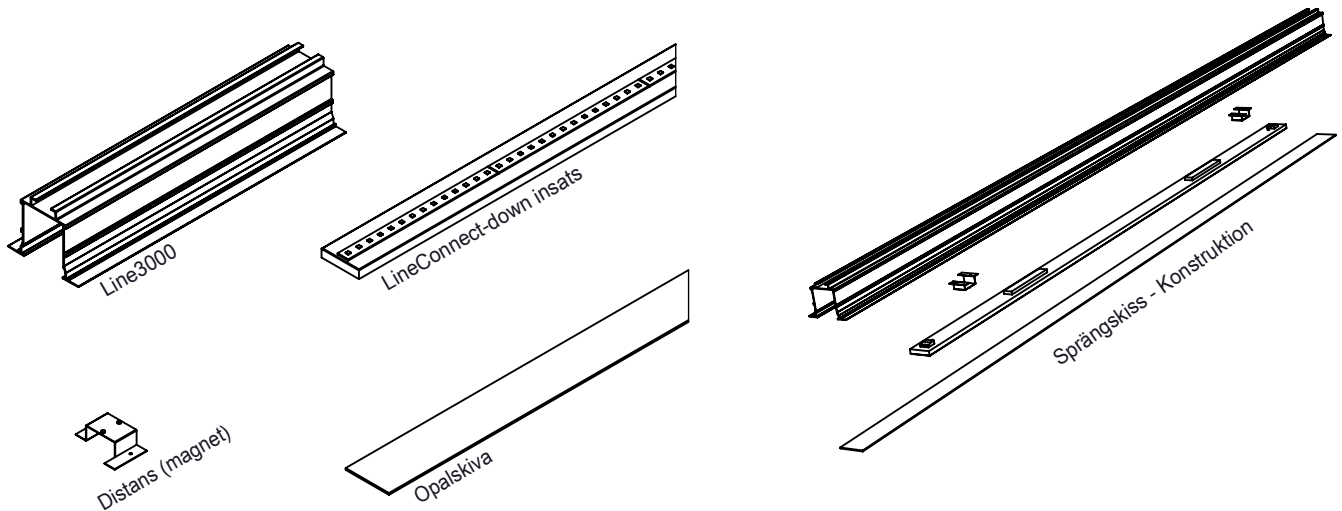

Monteringsanvisning LineConnect-Down

Systemdetaljer

Montage

Vrid in och montera distanserna på c/c 1740mm. (Skruv medföljer ej)

Bygghöjd på nästa sida.

Monteringsanvisning LineConnect-Down

- Bygghöjd