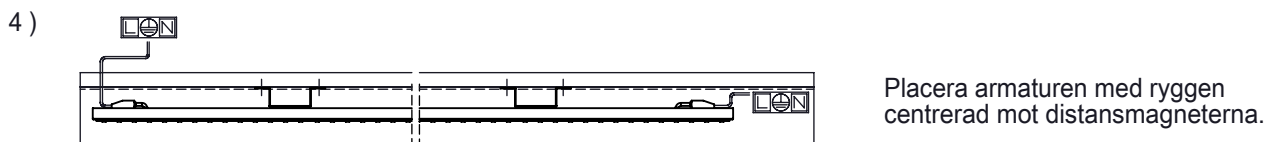

Monteringsanvisning LineConnect-Down

Systemdetaljer

Montage

Vrid in och montera distanserna på c/c 1740mm. (Skruv medföljer ej)

Bygghöjd på nästa sida.

Monteringsanvisning LineConnect-Down

- Bygghöjd