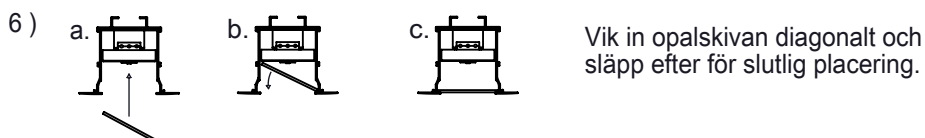

Monteringsanvisning LineConnect-Down

Systemdetaljer

Montage

Vrid in och montera distanserna på c/c 1740mm. (Skruv medföljer ej)

Bygghöjd på nästa sida.

Monteringsanvisning LineConnect-Down

- Bygghöjd