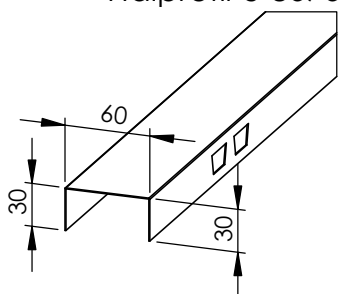

Hålprofil U 8676