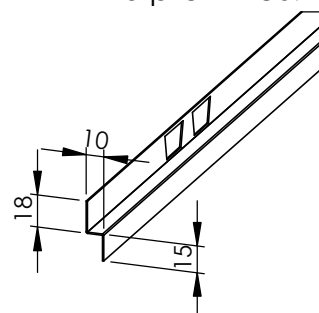

Lobby FK

KONSTRUKTION

Bärprofiler diktmonteras eller pendlas ned från bjälklag.
Pendlat montage sker alltid med stumma pendlar.

KASSETTER

Modultak med 20 mm. springa runtom.

Kassett monteras underifrån med fyra st. krokarna som hakas i bärprofilens anpassade hål.

Längd: Max. 2200 mm.

Bredd: Std. 580 mm. (=Modul 600)

ANSLUTNINGAR / SYSTEMHÖJD

Se sid. 2

Montering/funktion

Systemdetaljer

Hålplacering C-C 300,0 och 2400mm längd för samtliga profiler

Hålprofil L 8679

Hålprofil K 8667

Hålprofil Z 8674

Hålprofil U 8676

Hålprofil UL 8677

U-profil 8654

Klämlist 8656

Bärok/skarv
8677-BSK

Bärok/skarv
8679-B