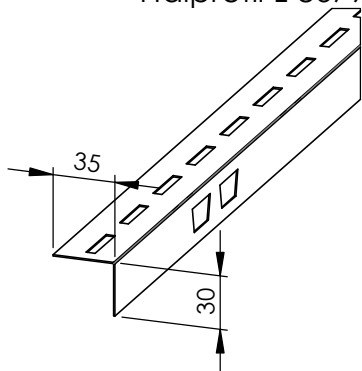

Lobby FK

KONSTRUKTION

Bärprofiler diktmonteras eller pendlas ned från bjälklag.
Pendlat montage sker alltid med stumma pendlar.

KASSETTER

Modultak med 20 mm. springa runtom.

Kassett monteras underifrån med fyra st. krokarna som hakas i bärprofilens anpassade hål.

Längd: Max. 2200 mm.

Bredd: Std. 580 mm. (=Modul 600)

ANSLUTNINGAR / SYSTEMHÖJD

Se sid. 2

Montering/funktion

Systemdetaljer

Hålplacering C-C 300,0 och 2400mm längd för samtliga profiler

Hålprofil L 8679

Hålprofil K 8667

Hålprofil Z 8674

Hålprofil U 8676

Hålprofil UL 8677

U-profil 8654

Klämlist 8656

Bärok/skarv
8677-BSK

Bärok/skarv
8679-B