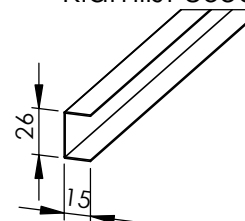

Längd: Max. 2200 mm.

Bredd: Std. 580 mm. (=Modul 600)

ANSLUTNINGAR / SYSTEMHÖJD

Se sid. 2

Montering/funktion

Systemdetaljer

Hålplacering C-C 300,0 och 2400mm längd för samtliga profiler

Hålprofil L 8679

Hålprofil K 8667

Hålprofil Z 8674

Hålprofil U 8676

Hålprofil UL 8677

U-profil 8654

Klämlist 8656

Bärok/skarv
8677-BSK

Bärok/skarv
8679-B