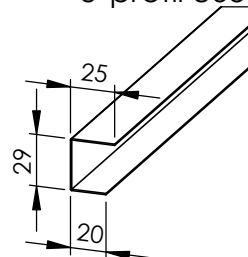

Längd: Max. 2200 mm.

Bredd: Std. 580 mm. (=Modul 600)

ANSLUTNINGAR / SYSTEMHÖJD

Se sid. 2

Montering/funktion

Systemdetaljer

Hålplacering C-C 300,0 och 2400mm längd för samtliga profiler

Hålprofil L 8679

Hålprofil K 8667

Hålprofil Z 8674

Hålprofil U 8676

Hålprofil UL 8677

U-profil 8654

Klämlist 8656

Bärok/skarv
8677-BSK

Bärok/skarv
8679-B