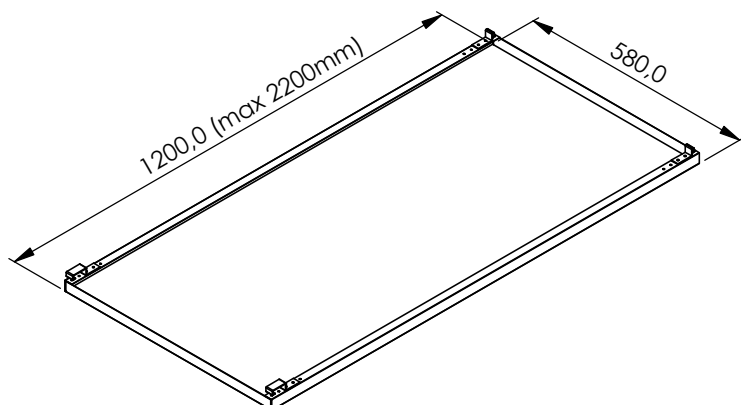

Lobby FK

KONSTRUKTION

Bärprofiler diktmonteras eller pendlas ned från bjälklag.
Pendlat montage sker alltid med stumma pendlar.

KASSETTER

Modultak med 20 mm. springa runtom.

Kassett monteras underifrån med fyra st. krokarna som hakas i bärprofilens anpassade hål.

Längd: Max. 2200 mm.

Bredd: Std. 580 mm. (=Modul 600)

ANSLUTNINGAR / SYSTEMHÖJD

Se sid. 2

Montering/funktion

Systemdetaljer

Hålplacering C-C 300,0 och 2400mm längd för samtliga profiler

Hålprofil L 8679