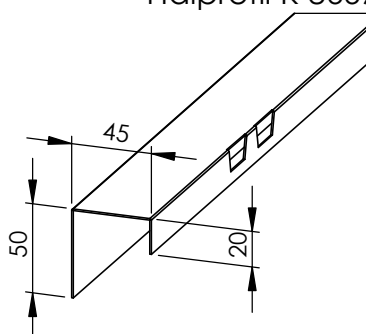

Hålprofil K 8667