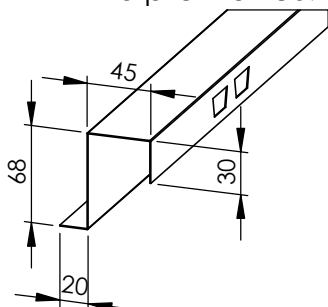

Längd: Max. 2200 mm.

Bredd: Std. 580 mm. (=Modul 600)

ANSLUTNINGAR / SYSTEMHÖJD

Se sid. 2

Montering/funktion

Systemdetaljer

Hålplacering C-C 300,0 och 2400mm längd för samtliga profiler

Hålprofil L 8679

Hålprofil K 8667

Hålprofil Z 8674

Hålprofil U 8676

Hålprofil UL 8677

U-profil 8654

Klämlist 8656

Bärok/skarv
8677-BSK

Bärok/skarv
8679-B