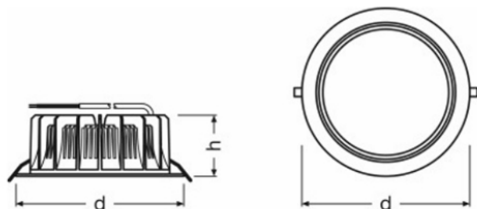

Ledvance L

Diameter [d]172mm
 Höjd [h] 72mm

Föreskrivning

Ledvance L

Spridningsvinkel:

Färg:

BELYSNINGSARMATUR LED
 Infällningsbar armatur.

DESIGN

Stomme i aluminium.
 Sarg/Ram i vit RAL 9016 matt.
 Färgtemperatur: 3000K / 4000K
 Livslängd: ca 50 000h.
 Spridningsvinkel: 80°.
 Effekt: 93lm/W.

MONTERING/INSTALLATION

220-240V, 50-60Hz, anslutes med medföljande sladdställ 2,5 m x0,75 vit.
 Håltagning för montage: Ø 120 mm.