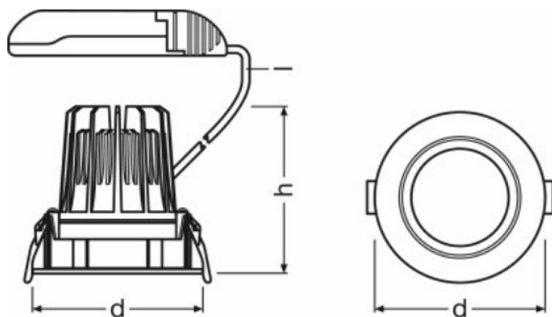

Ledvance M

Diameter [d] 80mm
 Höjd [h] 75mm

Föreskrivning

Ledvance M _____

Färg: _____

BELYSNINGSARMATUR LED
 Infällningsbar armatur.

DESIGN

Stomme i aluminium.

Sarg/Ram i vit RAL 9016 matt.

Livslängd: ca 50 000h.

Spridningsvinkel: 36°.

Effekt: 68lm/W.

MONTERING/INSTALLATION

220-240V, 50-60Hz, anslutes med medföljande sladdställ 2,5 m x0,75 vit.

Håltagning för montage: Ø 68 mm.

Montage sker med fördel i alla mjuka som hårda tak. För Itaab tak kan håltagning ske i fabrik.

LJUSREGLERING

Dimbar.

TILLBEHÖR

Sarg/Ram i silverfärg.

Montageram för Rastertak.

CE IP20

Artikelnummer	Armaturtyp	Effekt	Diameter	Höjd	Vikt
LEDV8-L	Ledvance M	10,3W	80	75	-