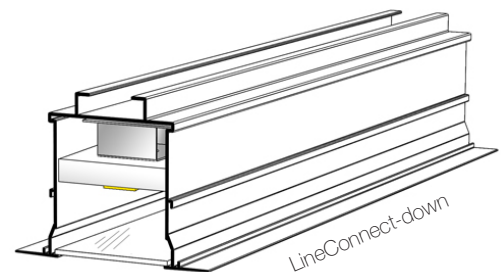

UNDERHÅLL

Lättåtkomlig service via enkel demontering av opalskiva.

Föreskrivning

LineConnect-down

Effekt:

Artikelnummer	Armaturtyp	Effekt	Längd	Bredd	Höjd	Vikt
LCD23-L	LineConnect-down	41,6W	2264mm	70mm	20mm	-