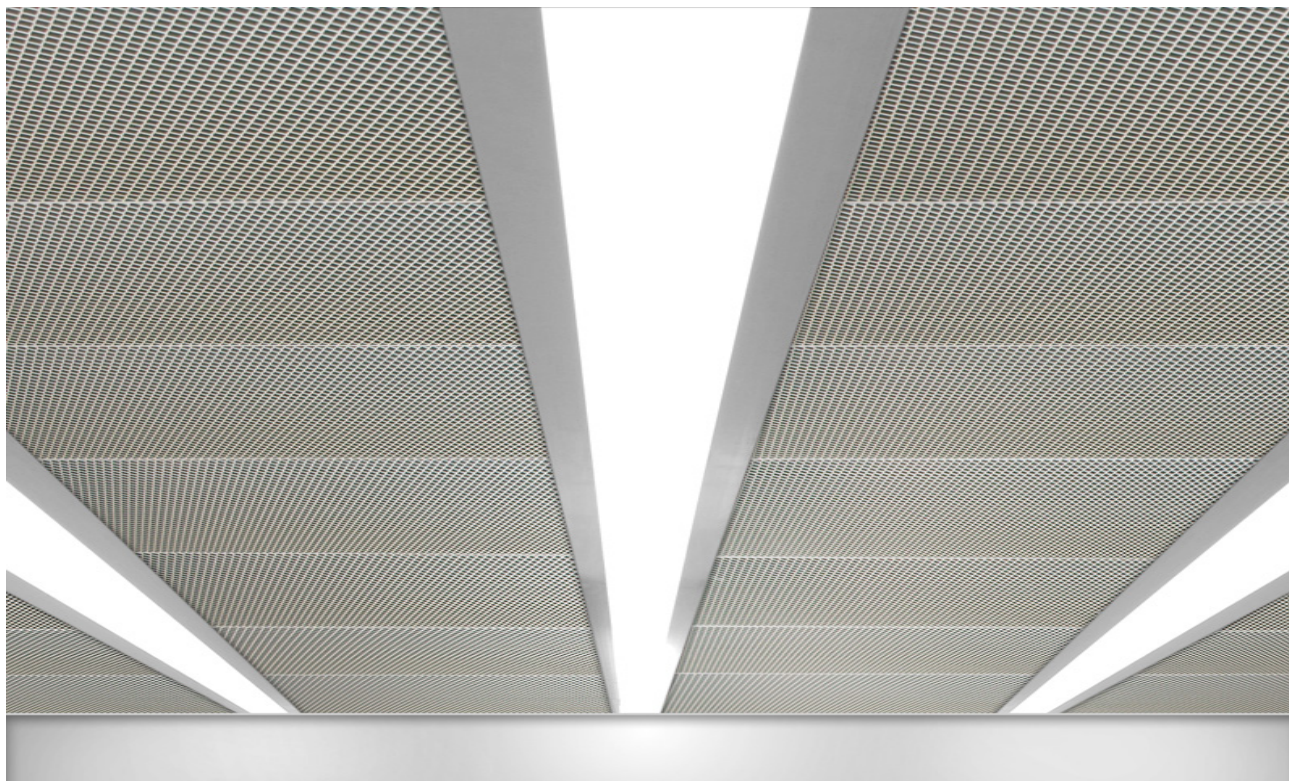

# LineConnect-down

---

ANVÄNDNINGSSOMRÅDEN:

BUTIKER  
MÖTESPLATSER  
RECEPTIONER  
ENTRÉER

LineConnect-down är en lättmonterad armatur-insats till Line3000, som får hela profilen att lysa. Tillverkas endast i LED vilket gör den effektiv och servicevänlig.

## LineConnect-down

Armatur-insatserna LineConnect-down, LineConnect-up och profilen Line3000 ingår i samma koncept, där insatserna är skapade för enkel installation i en redan monterad profil. LineConnect-down skapar en heldragen ljuslinje genom hela profilen, som enkelt och utan ljussläpp kopplas ihop med nästkommande. LineConnect-down bygger på den senaste LED-tekniken och har minst 50 000 timmars drifttid.

I konceptet:

- Line3000

En strängsprutad hattprofil framtagen med fokus på design, integration och funktion. Den har många fördelar så som; hög stabilitet, funktionell lösning vid skarvning samt pendling och möjlighet för flera belysningsalternativ. Begränsningarna är få då den smarta uppläggningskanten gör det möjligt för många olika takalternativ.

>> Läs mer om [Line3000](http://www.itaab.com) på [www.itaab.com](http://www.itaab.com)

- LineConnect-up

En armatur-insats som skapar ett ljusflöde ovanför innertaket, en häftig effekt i kombination med våra transparenta tak. Den finns i två styrkor; Regular och Power där den sistnämnde är till för tak nedpendlade längre än 500mm.