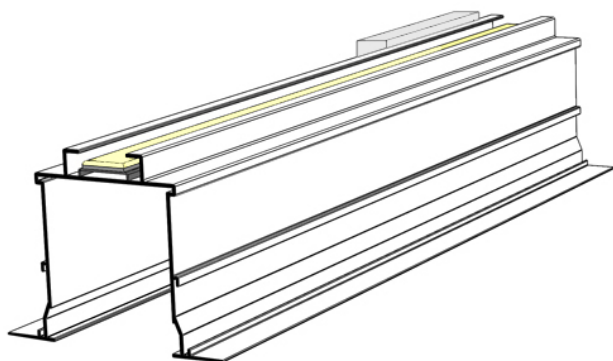

## BELYSNING

---

# LineConnect-up

---

ANVÄNDNINGSSOMRÅDEN:

BUTIKER  
MÖTESPLATSER  
RECEPTIONER  
ENTRÉER

LineConnect-up är en lättmonterad armatur-insats till Line3000, och skapar en ljussättning uppåt. Ett häftigt alternativ i kombination med våra transparenta tak.

## LineConnect-up

Armatur-insatsen LineConnect-up och *Line3000* ingår i samma koncept, där insatsen är skapad för enkel installation i en redan monterad profil. LineConnect-up skapar ett ljusflöde ovanför innertaket, en häftig effekt i kombination med våra transparenta tak. LineConnect-up bygger på den senaste LED- tekniken och har ca. 25 000 timmars driftstid. Den finns i två styrkor; Regular och Power där den sistnämde är till för tak nedpendlade mer än 500mm.

*Line3000* är en strängsprutad hattprofil framtagen med fokus på design, integration och funktion. Den har många fördelar så som; hög stabilitet, funktionell lösning vid skarvning samt pendling och möjlighet för flera belysningsalternativ. Begränsningarna är få då den smarta uppläggningsskanten gör det möjligt för många olika takalternativ.