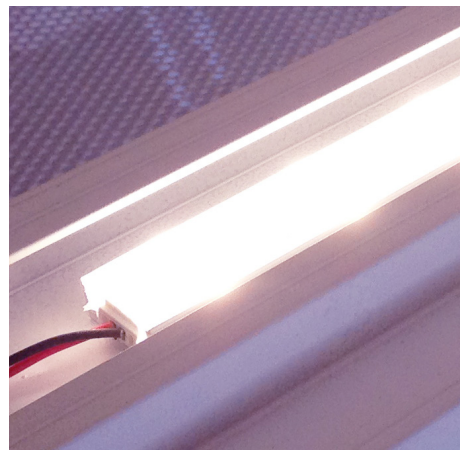

# LineConnect-up

---

ANVÄNDNINGSSOMRÅDEN:

BUTIKER  
MÖTESPLATSER  
RECEPTIONER  
ENTRÉER

LineConnect-up är en lättmonterad armatur-insats till Line3000, och skapar en ljussättning uppåt. Ett häftigt alternativ i kombination med våra transparenta tak.

## LineConnect-up

Armatur-insatsen LineConnect-up och *Line3000* ingår i samma koncept, där insatsen är skapad för enkel installation i en redan monterad profil. LineConnect-up skapar ett ljusflöde ovanför innertaket, en häftig effekt i kombination med våra transparenta tak. LineConnect-up bygger på den senaste LED- tekniken och har ca. 25 000 timmars driftstid. Den finns i två styrkor; Regular och Power där den sistnämde är till för tak nedpendlade mer än 500mm.

*Line3000* är en strängsprutad hattprofil framtagen med fokus på design, integration och funktion. Den har många fördelar så som; hög stabilitet, funktionell lösning vid skarvning samt pendling och möjlighet för flera belysningsalternativ. Begränsningarna är få då den smarta uppläggningsskanten gör det möjligt för många olika takalternativ.

MONTERING/INSTALLATION

Anpassad för Line3000.

Installation sker i monterad profil.

TILLBEHÖR

Montagekonsol för driver.

UNDERHÅLL

Lättåtkomlig service via enkel demontering innertak.

Monterad LineConnect-up