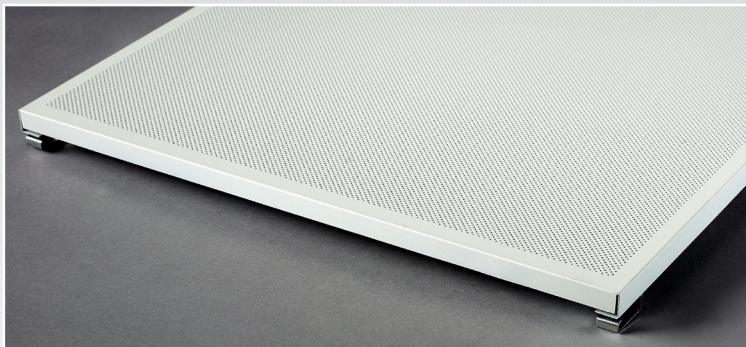

FÄLLBARA TAK

LOBBY FK

Itaab Lobby FK är ett snabbmonterat och mycket driftvänligt fällbart undertak med krokar.

ANVÄNDNINGSSOMRÅDEN: KONTOR
KORRIDORER
PUBLIKA MILJÖER
ENTRÉER

FÄLLBARA TAK

LOBBY FK

Itaab Lobby FK är ett snabbmonterat och mycket driftvänligt fällbart undertak med krokar. Exempel på lämpliga miljöer är korridorer, ledningsstråk i kontorslandskap och flygplatser.

Kassetterna monteras på bärprofiler som fästes mot vägg/kabelränna eller pendlas frihängande. Kassetterna är fällbara från en sida.

Lobby FK tillverkas av återvunnen aluminium men kan även beställas i andra material, exempelvis stålplåt, opererande eller perforerade. Utöver standardperforering kan Lobby FK beställas med ett antal perforeringsmönster. Perforerade kassetter har ljudfilt för akustikreglering.

MATERIAL

Aluminium, stål eller ramlagd sträckmetall.

STORLEK

Längd: Max 2200 mm.

Bredd: 580 mm. (Modul: 600 mm).

FÄRG

Vit 500 som standard.

Kan även beställas i matt klarlack, i valfri NCS-kulör eller i metallens naturliga färg.

PERFORERING

Standard 1,8/3,5 mm. (öa 21%) eller opererad. Kan beställas med andra perforeringar.

STRÄCKMETALL

Se hemsida för aktuella maskor.

UNDERHÅLL

Metalltak har en hård och slät yta som är smutsavvisande. Rengöring utförs med fuktad trasa eller svamp och vid behov med mild tvållösning. Undvik alltför blöt rengöring om kassetten är försedd med ljudfilt då denna kan orsaka missfärgning av ytskiktet.