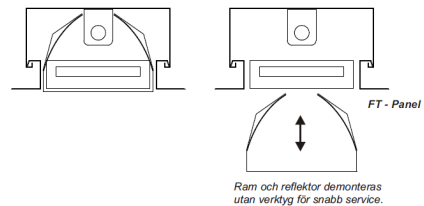

Artikelnummer	Armaturtyp	Effekt	Längd	Bredd	Höjd	Vikt
LOBLI12-T5	Lobby Light FT T5	28/54W	1200	150	84	-
LOBLI12-L	Lobby Light FT LED	26W	1200	150	84	-