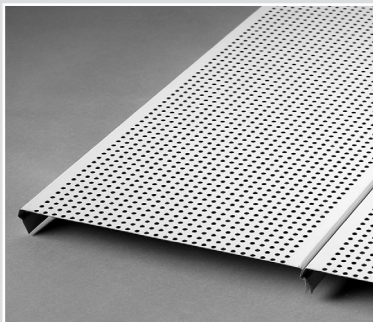

ROBUSTA TAK MED BELYSNING

SÄKERHETSPANEL & SAFE

Itaab Säkerhetspanel tillsammans med armaturen Safe skapar ett stabilt, slätt och linjerat undertakssystem som passar till institutioner och andra miljöer som kräver stor säkerhet och skydd mot skadegörelse.

ANVÄNDNINGSSOMRÅDEN: MILJÖER MED HÖGA
SÄKERHETSKRAV

ROBUSTA TAK MED BELYSNING

ITAAB SÄKERHETSPANEL

Panelerna är försedda med not och spont och monteras mellan u-bockade skuggprofiler mot vägg och låses med låsgavel. För åtkomlighet görs vissa paneler öppningsbara och dessa kan förses med Assa-lås.

De brännlackerade panelerna är tillverkade av extra kraftig aluzinkbelagd stålplåt. Perforerade paneler förses med svart ljudfilt eller absorberent för akustikreglering.

Vid stora ytor krävs avväxling av paneler.

ITAAB SAFE

Safe är en LED-armatur anpassad för våra säkerhetspaneler. Tillsammans lämpar de sig mycket bra i tuffa miljöer där man ställer krav på slagtålighet och slitstyrka, för både taket och armaturen.