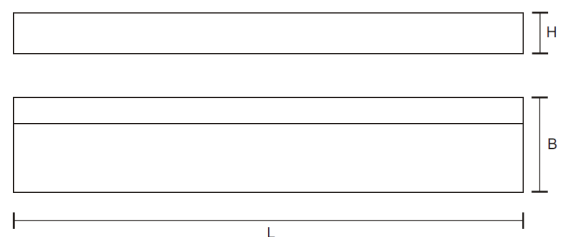

Vid behov kan utfyllnad göras med en plåtkassett i samma kulör.

Wallwasher Easy finns i både T5 och LED.

Föreskrivning

Wallwasher Easy

Effekt:

Artikelnummer	Armatyrtyp	Effekt	Längd	Bredd	Höjd	Vikt
WWE6-T5	Wallwasher Easy T5	2x14/24W	595	220	95	-
WWE12-T5	Wallwasher Easy T5	2x28/54W	1195	220	95	-
WWE6-L	Wallwasher Easy LED	15W	595	115	95	-
WWE12-L	Wallwasher Easy LED	29W	1195	115	95	-