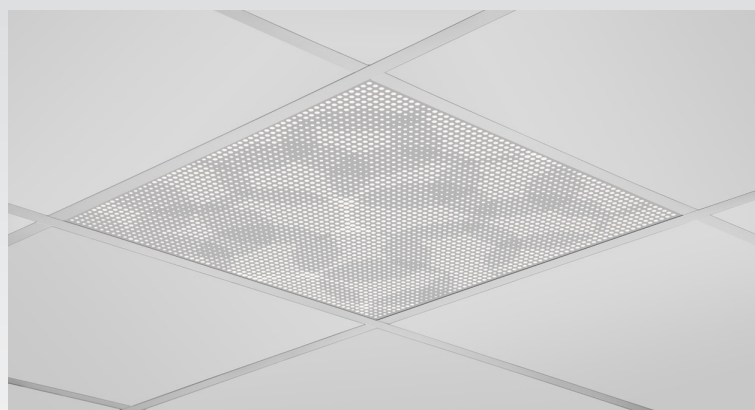

BELYSNING

URBAN LIGHT LED

Urban Light LED är en armatur framtagen för transparenta kassettundertak där man söker ljusgenomsläpp.

ANVÄNDNINGSSOMRÅDEN: CAFÉ & RESTAURANG
RECEPTIONSMILJÖER
BUTIKSMILJÖER
PUBLIKA MILJÖER

BELYSNING

Urban Light LED: 600x600 | Kant C

Urban Light LED: 600x600 | Kant A

URBAN LIGHT LED

Urban Light LED är en armatur framtagen för att belysa mönsterperforerade kassettundertak från ovan. Denna armatur kan beställas som både allmän- och dekorationsbelysning - detta beroende på vilken effekt man väljer.

Armaturen finns i två utföranden; Modul 600x600 samt 1200x600mm och kan beställas för antingen dolt- eller synligt bärverk. Formatet gör att den lätt kan passas in mellan takets pendlingsdetaljer.

Artikelnummer	Armatyrtyp	Längd [mm]	Bredd [mm]	Höjd [mm]
URB66-L-C	Urban Light LED C	593	560	60
URB612-L-C	Urban Light LED C	1193	560	60
URB66-L-A	Urban Light LED A	593	593	60
URB612-L-A	Urban Light LED A	1193	593	60

ANVÄNDNINGSSOMRÅDE

Ovanbelyst systemarmatur i LED för mönsterperforerad Itaab Kassett-C. Kan även beställas till bärverk: T24 & T35.

DESIGN & TEKNIK

Stomme i vitlackerad stål.
Effekt: Se hemsida.
Färgtemperatur: 3000K / 4000K.
Livslängd LED: >50 000h L70.
CRI >80.