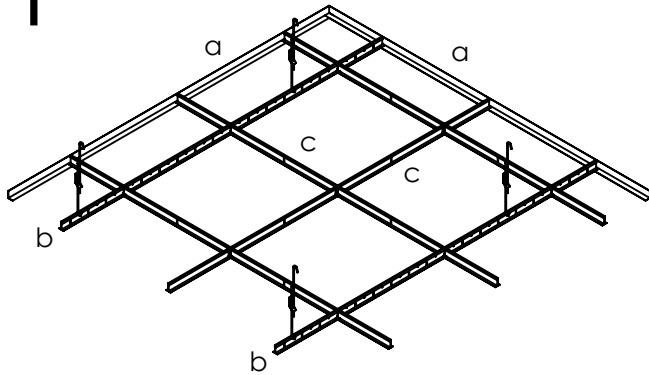

1**T24-bärverk**

- a - Montera vägglister.
- b - Pendla T24-bärprofiler c/c 1200mm.
- c - Montera T24-tvärprofiler L: 1200 & 600mm.

2**Beams-konsol (för löpande Beams-profil)**

- a - Montera konsoler c/c 600mm i angiven riktning.

3**Löpande Beams-profil**

- a - Montera löpande Beams-profiler över konsolerna.

4**Beams-konsol (för tvärgående Beams-profil)**

- a - Montera konsoler c/c 300mm i angiven riktning.
- !!! - I tvärgående riktning krävs alltid två konsoler per modul.
- Även vid avslut/passbit.

5**Tvärgående Beams-profil**

- a - Montera tvärgående Beams-profiler över konsolerna.

Info.