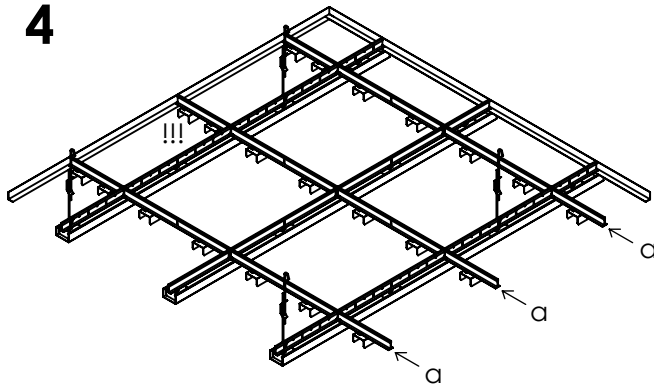

1**T24-bärverk**

- a - Montera vägglister.
- b - Pendla T24-bärprofiler c/c 1200mm.
- c - Montera T24-tvärprofiler L: 1200 & 600mm.

2**Beams-konsol (för löpande Beams-profil)**

- a - Montera konsoler c/c 600mm i angiven riktning.

3**Löpande Beams-profil**

- a - Montera löpande Beams-profiler över konsolerna.

4**Beams-konsol (för tvärgående Beams-profil)**

- a - Montera konsoler c/c 300mm i angiven riktning.
- !!! - I tvärgående riktning krävs alltid två konsoler per modul.
- Även vid avslut/passbit.