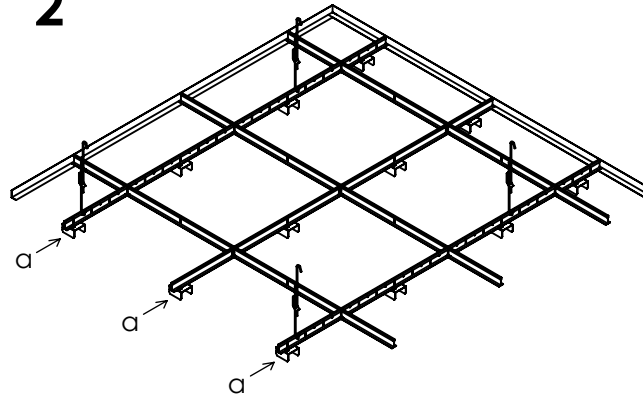

1**T24-bärverk**

- a - Montera vägglister.
- b - Pendla T24-bärprofiler c/c 1200mm.
- c - Montera T24-tvärprofiler L: 1200 & 600mm.

2**Beams-konsol (för löpande Beams-profil)**

- a - Montera konsoler c/c 600mm i angiven riktning.

3**Löpande Beams-profil**

- a - Montera löpande Beams-profiler över konsolerna.

4**Beams-konsol (för tvärgående Beams-profil)**

- a - Montera konsoler c/c 300mm i angiven riktning.
- !!! - I tvärgående riktning krävs alltid två konsoler per modul.
- Även vid avslut/passbit.