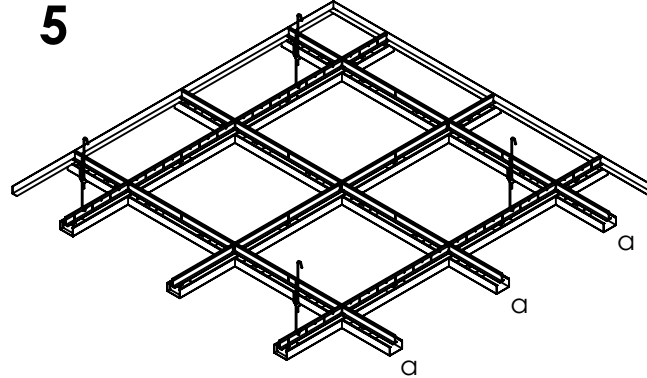

Beams-konsol (för tvärgående Beams-profil)

- a - Montera konsoler c/c 300mm i angiven riktning.
- !!! - I tvärgående riktning krävs alltid två konsoler per modul.
- Även vid avslut/passbit.

5