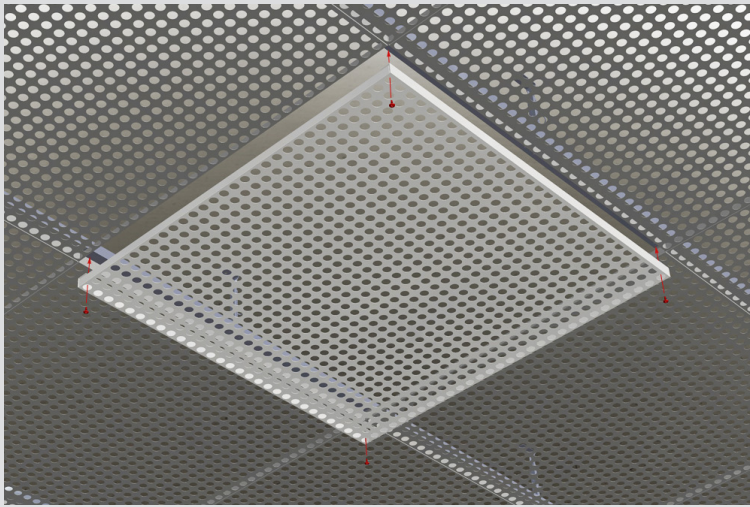

UNDERTAK / FASAD

Delta Fix | Kasset (Perforering: R20U30)

Delta Fix | Montage

DELTA FIX

Delta Fix är ett system som lämpar sig bra både som undertak eller väggbeklädnad och fungerar lika bra inomhus som utomhus. Delta Fix är också ett bra val där man vill ha täta, jämna och hållbara ytor.

Montaget sker enkelt med dolda, modulanpassade bärprofiler med integrerade pendelfästen och kassetter som fixeras med skruv. Kassetten monteras underifrån och har kanter som tillåter ett flytande perforeringsmönster så att skarvarna blir så gott som osynliga i undertaket.

Vid perforering med hål större än 12 mm. göms genomgångshålet.

Kassetterna tillverkas av stål eller aluminium och har en hård, slät yta som håller sig fräsch i många år.

MATERIAL

Stål / Aluminium.

Kan beställas i andra material.

Kontakta itaab för mer info.

FORMAT

Kassetmodul: 600x600 / 900x900 mm.

Kan beställas i andra format.

Kontakta itaab för mer info.

PERFORERING

R3 / T6

R5 / T8