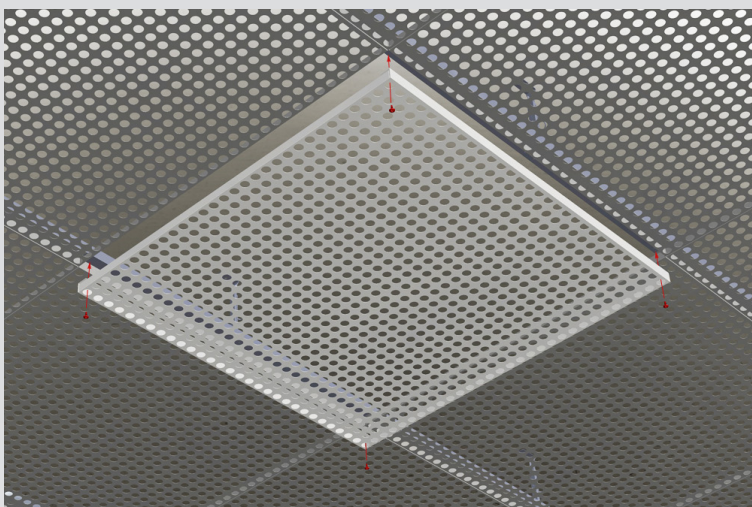

UNDERTAK / FASAD

Delta Fix | Kasset (Perforering: R20U30)

Delta Fix | Montage

DELTA FIX

Delta Fix är ett system som lämpar sig bra både som undertak eller väggbeklädnad och fungerar lika bra inomhus som utomhus. Delta Fix är också ett bra val där man vill ha täta, jämna och hållbara ytor.

Montaget sker enkelt med dolda, modulanpassade bärprofiler med integrerade pendelfästen och kassetter som fixeras med skruv. Kassetten monteras underifrån och har kanter som tillåter ett flytande perforeringsmönster så att skarvarna blir så gott som osynliga i undertaket.

Vid perforering med hål större än 12 mm. göms genomgångshålet.

Kassetterna tillverkas av stål eller aluminium och har en hård, slät yta som håller sig fräsch i många år.

MATERIAL

Stål / Aluminium.

Kan beställas i andra material.

Kontakta itaab för mer info.

FORMAT

Kassetmodul: 600x600 / 900x900 mm.

Kan beställas i andra format.

Kontakta itaab för mer info.

PERFORERING

R3 / T6

R5 / T8