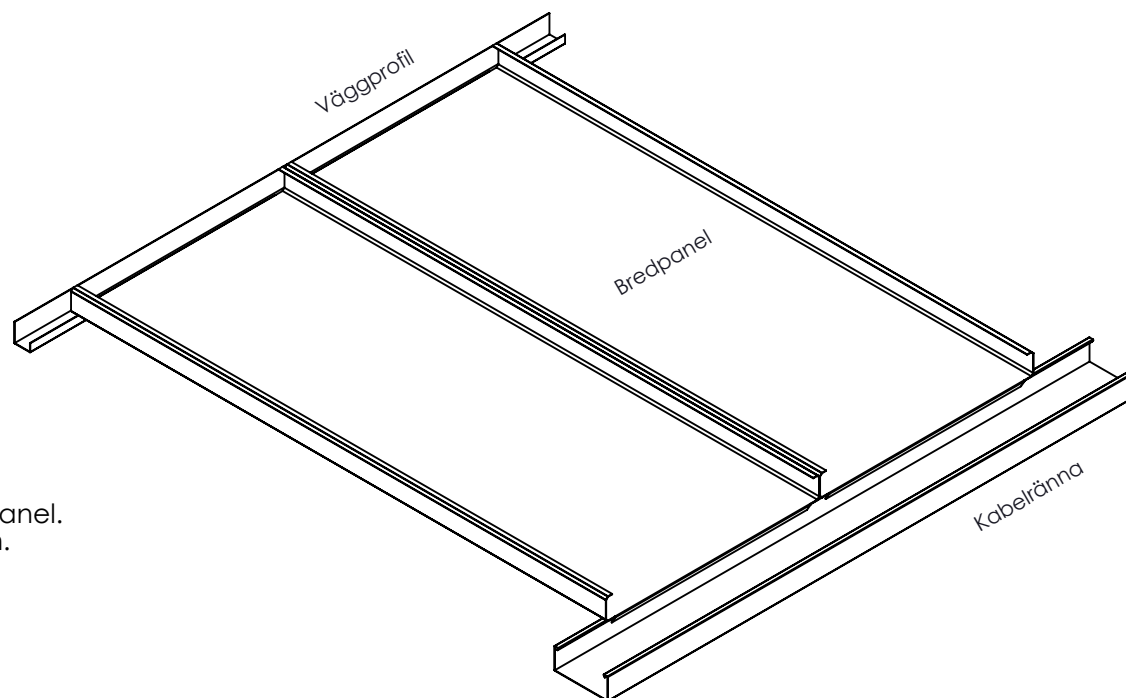

## BÄRKONSTRUKTION

Befintliga kabelrännor el. Profiler mot vägg.

## KASSETTMONTERING

Bredpanel läggs upp mellan kabelrännor och/eller mellan profiler mot vägg.

## SYSTEMHÖJD

Beroende på kabelränna samt önskad höjd på bredpanel.  
För enkel montering/demontering: Systemhöjd +20mm.