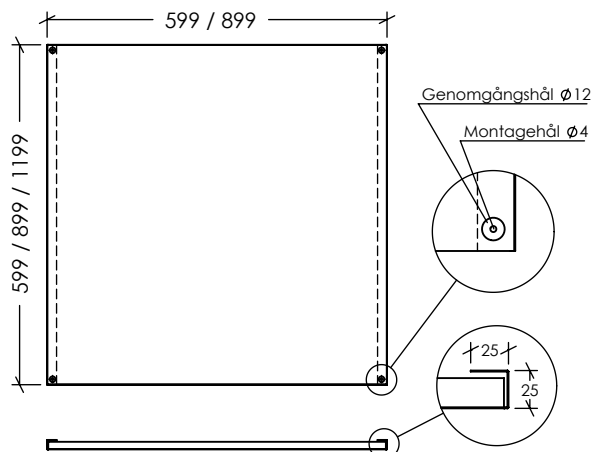

Ö-Montage

Avslut mot vägg

Kassett Delta Fix

Basmått

Perforeringsexempel: R20U30

Bärprofil Delta Fix

Pendlat montage

Dikt montage

Längder och mått varierar beroende på kassettformat

Bärkonstruktion / Systemhöjd

Nonius-pendel