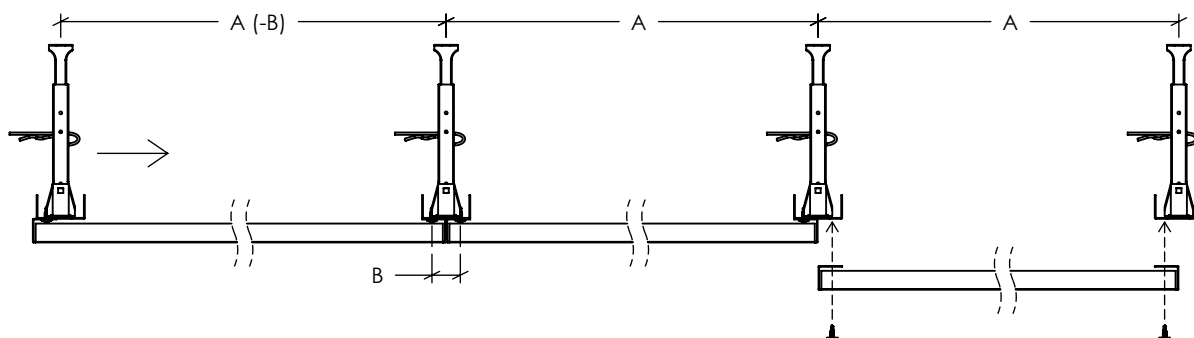

Ö-Montage

Avslut mot vägg

Kassett Delta Fix

Basmått

Perforeringsexempel: R20U30

Bärprofil Delta Fix

Pendlat montage

Dikt montage

Längder och mått varierar beroende på kassettformat

Bärkonstruktion / Systemhöjd

Nonius-pendel