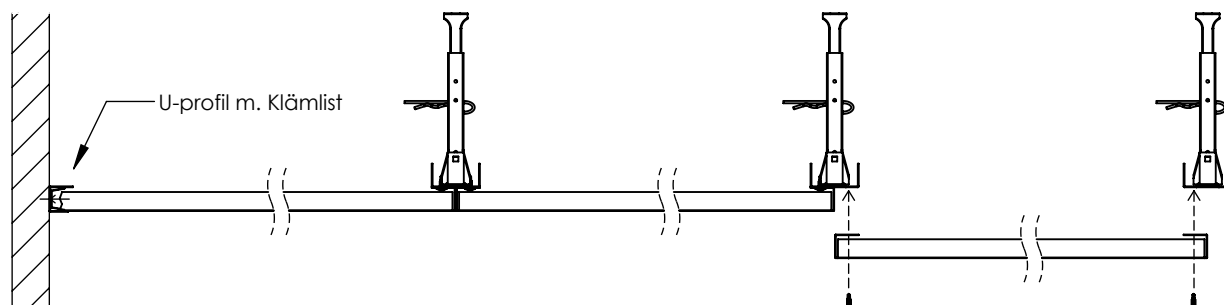

Ö-Montage

Avslut mot vägg

Kassett Delta Fix

Basmått

Perforeringsexempel: R20U30

Bärprofil Delta Fix

Pendlat montage

Dikt montage

Längder och mått varierar beroende på kassettformat

Bärkonstruktion / Systemhöjd

Nonius-pendel