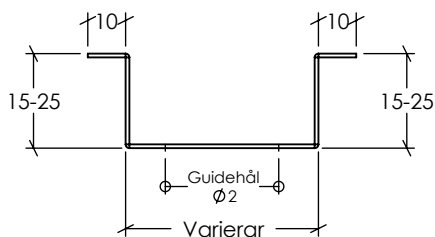

Ö-Montage

Avslut mot vägg

Kassett Delta Fix

Basmått

Perforeringsexempel: R20U30

Bärprofil Delta Fix

Pendlat montage

Dikt montage

Längder och mått varierar beroende på kassettformat

Bärkonstruktion / Systemhöjd

Nonius-pendel