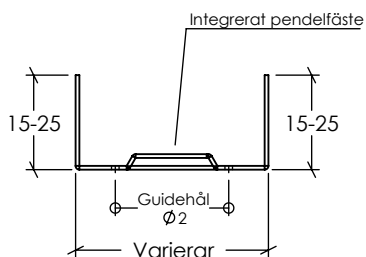

Ö-Montage

Avslut mot vägg

Kassett Delta Fix

Basmått

Perforeringsexempel: R20U30

Bärprofil Delta Fix

Pendlat montage

Dikt montage

Längder och mått varierar beroende på kassettformat

Bärkonstruktion / Systemhöjd

Nonius-pendel