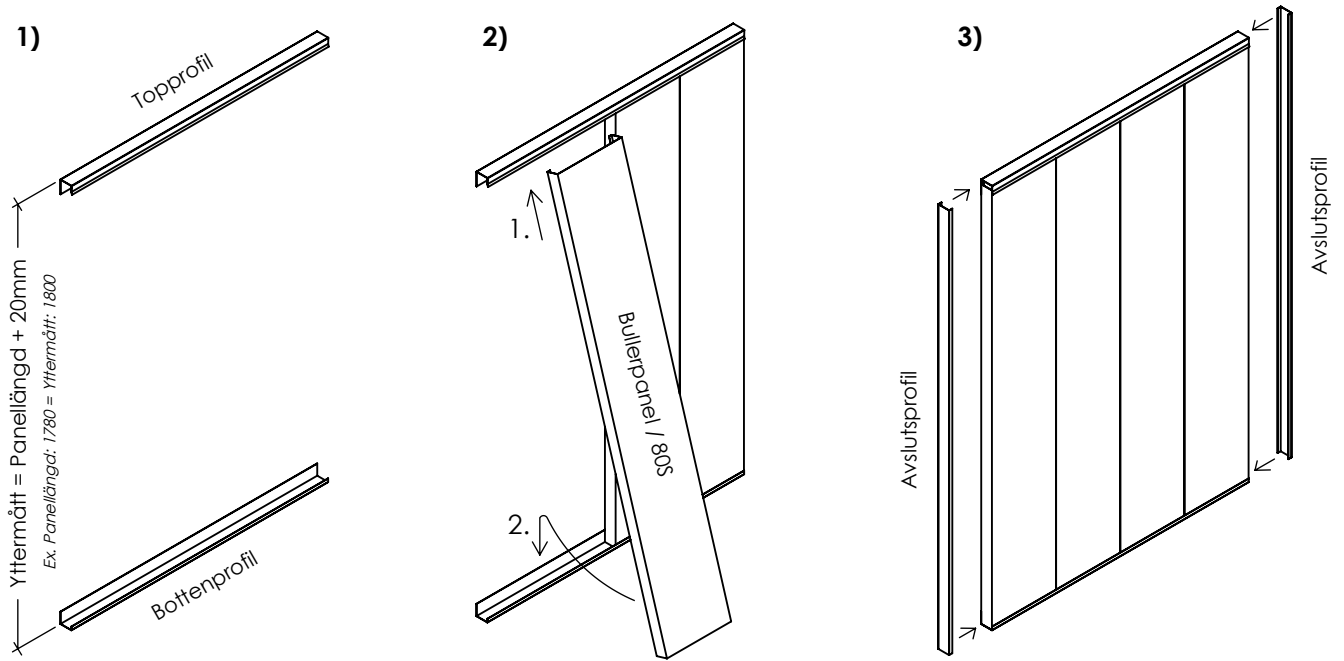

Montering på vägg

Systemdetaljer

Topprofil, L: 2400

Bottenprofil, L: 2400

Avslutsprofil, L: Panelängd + 15mm

Bullerpanel / Sträckmetall 80S, L: Max 2500