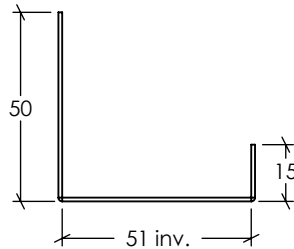

Montering på vägg

Systemdetaljer

Topprofil, L: 2400

Bottenprofil, L: 2400

Avslutsprofil, L: Panelängd + 15mm

Bullerpanel / Sträckmetall 80S, L: Max 2500