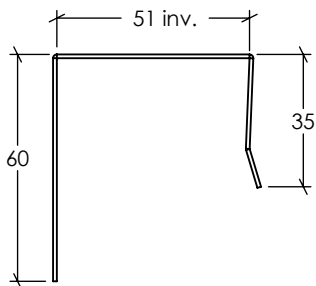

Montering på vägg

Systemdetaljer

Topprofil, L: 2400

Bottenprofil, L: 2400

Avslutsprofil, L: Panelängd + 15mm

Bullerpanel / Sträckmetall 80S, L: Max 2500