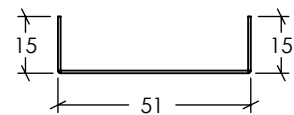

Montering på vägg

Systemdetaljer

Topprofil, L: 2400

Bottenprofil, L: 2400

Avslutsprofil, L: Panelängd + 15mm

Bullerpanel / Sträckmetall 80S, L: Max 2500